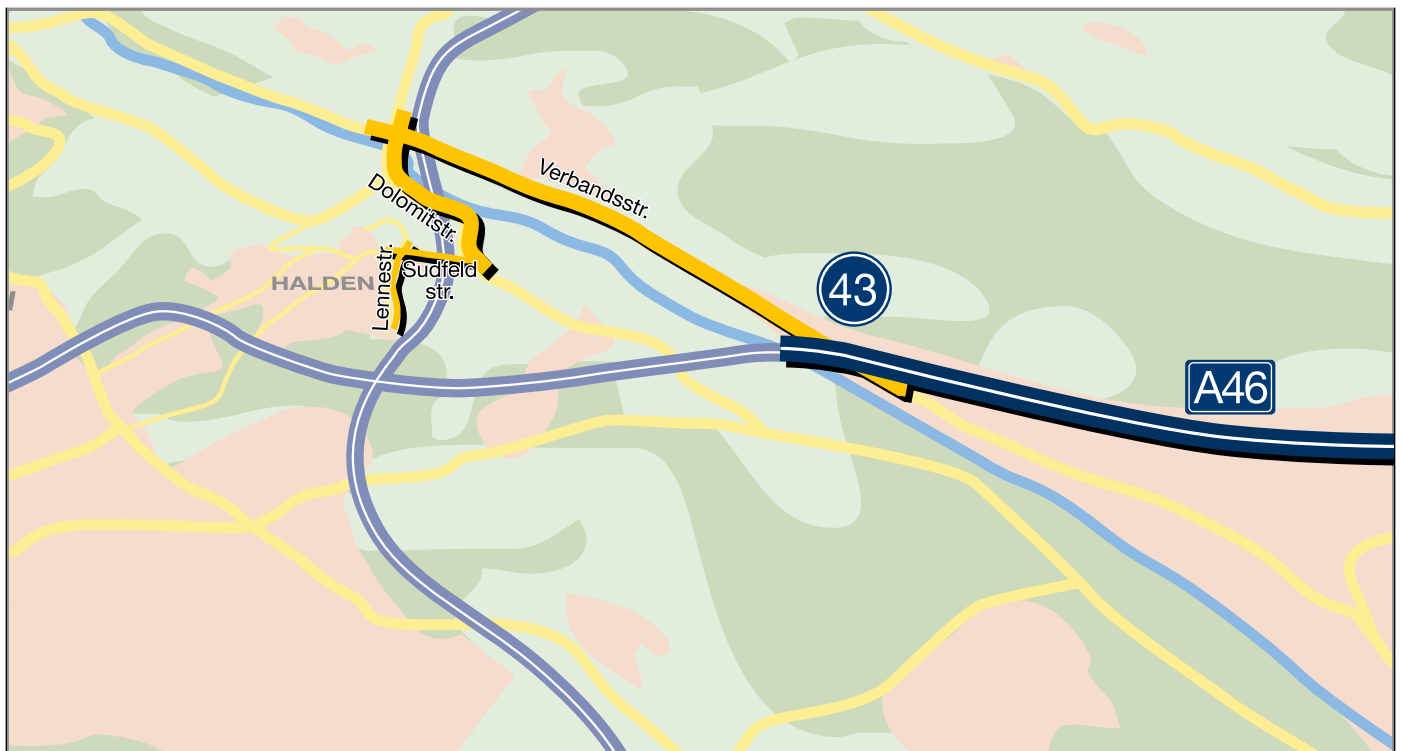

Von Iserlohn

Auf **A46** in Richtung **Hagen**.

An der Anschlußstelle **Hagen-Hohenlimburg** (43) halb rechts abfahren von **A46**, weiter auf L674 \ **Verbandsstraße** in Richtung **Ha-Hohenlimburg**.

Nach 310 m rechts abbiegen auf L674 \ **Verbandsstraße** in Richtung **Halden**.

Nach 2,7 km rechts abbiegen auf **Villigster Straße** in Richtung **Halden**.

Nach 200m links abbiegen auf L703 \ **Villigster Straße** in Richtung **Halden**.

Nach 480m links abbiegen auf K1 \ **Dolomitstraße** in Richtung **Halden**.

Nach 990m rechts abbiegen auf **Sudfeldstraße** in Richtung **Halden**.

Nach 380m in **Halden** weiter auf **Berchumer Straße**.

Nach 10m links abbiegen auf **Lennestraße**.

Lennestraße 75

58093 Hagen

Tel. + 49 (0) 2331 9596-0